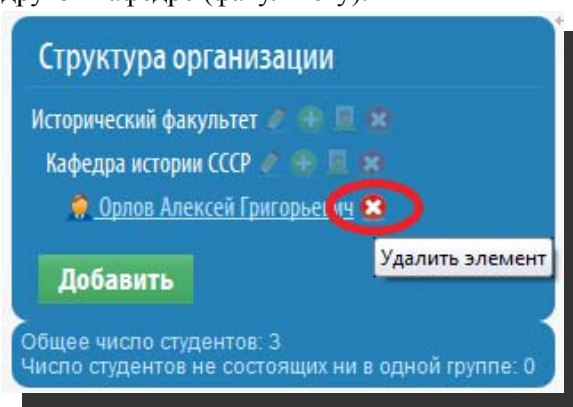

Таким же образом Вы можете удалить любой элемент структуры (факультет, кафедру).