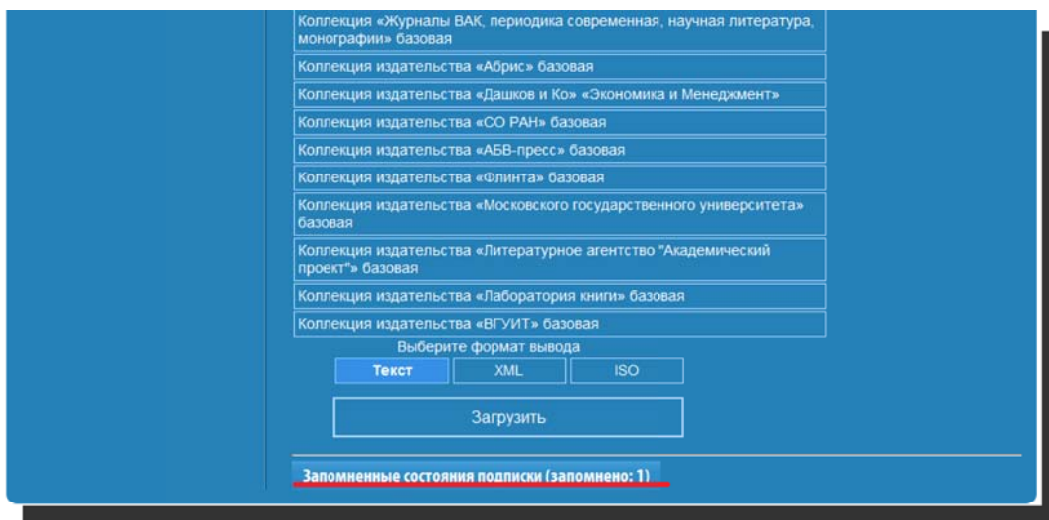

# РусМарк

Для вуза установлена одна контрольная точка.

Вам необходимо создать контрольную точку на текущее время.

Теперь Вы можете выгрузить данные по книгам в промежутке между указанными датами.