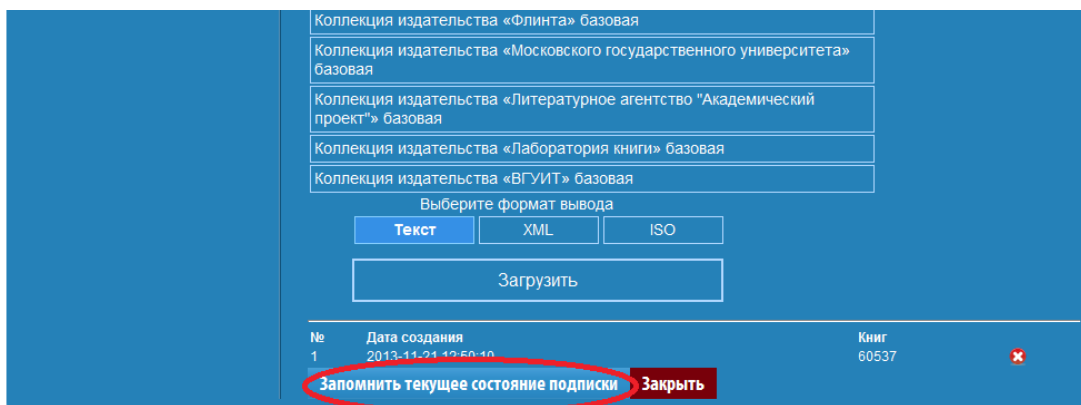

# РусМарк

Для вуза установлена одна контрольная точка.

Вам необходимо создать контрольную точку на текущее время.

Теперь Вы можете выгрузить данные по книгам в промежутке между указанными датами.